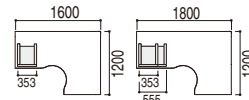

■ センター引出し FLタイプ(深型・鍵なし)

タイプ	注文番号	品名	税抜価格	内寸(Wmm)
深型	5-110-7460	センター-SH353FL56	¥7,500	321
	5-110-7480	センター-SH555FL56	¥8,900	523

●有効内寸/D347×H53mmは共通

■ センター引出し FLタイプ(浅型・鍵付)

タイプ	注文番号	品名	税抜価格	内寸(Wmm)
浅型	5-110-7500	センター-SH353FLK36	¥7,000	321
	5-110-7520	センター-SH555FLK36	¥8,300	523

●有効内寸/D327×H33mmは共通

■ センター引出し FLタイプ(深型・鍵付)

タイプ	注文番号	品名	税抜価格	内寸(Wmm)
深型	5-110-7540	センター-SH353FLK56	¥10,400	321
	5-110-7560	センター-SH555FLK56	¥11,800	523

●有効内寸/D327×H53mmは共通

■ センター引出し取付図

90°ワークテーブル

120°ワークテーブル

■ 脚下棚 受注品

■ 脚下棚共通仕様

- オフホワイト(OW)色
- 許容積載質量/30kg
- D222mmは共通

■ 両袖デスク用

対応デスクWmm	注文番号	品名	税抜価格	Wmm
1400	5-110-5600	脚下棚 両袖142セット	¥8,100	581
1600	5-110-5610	脚下棚 両袖162セット	¥8,800	781

●棚板取付セット付

■ 片袖デスク用

対応デスクWmm	注文番号	品名	税抜価格	Wmm
1000	5-110-5620	脚下棚 片袖102セット	¥7,700	536
1100	5-110-5630	脚下棚 片袖112セット	¥8,300	636
1200	5-110-5640	脚下棚 片袖122セット	¥8,600	736
1400	5-110-5650	脚下棚 片袖142セット	¥9,200	936
1600	5-110-5660	脚下棚 片袖162セット	¥9,700	1136