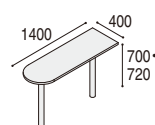

※H700、H720ともに対応しています。

MT-144	5-155-330	¥117,500

□カラーバリエーション

天板カラーは□に番号を指定してください。

0 ピュアホワイト (PW)

3 ライトファインウッド (LF)

4 ナチュラルファインウッド (NF)

5 ダークファインウッド (DF)