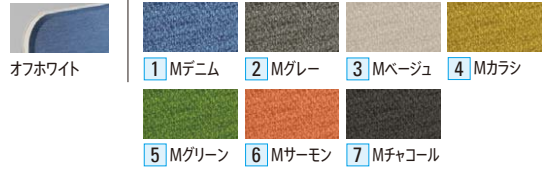

SCAENA [スカエナ] デスクシステム オプション

■ パネルオプション 受注品

New

■ 片面用

Hmm	Wmm	注文番号	品名	税抜価格
1200	750	5-552-910	YUR-FRE-D07エンドセット OW	¥63,900

●セット内容/標準パネル、通常脚×2、側面取付金具

■ 両面用

Hmm	Wmm	注文番号	品名	税抜価格
1200	1420	5-552-900	YUR-FRE-D14エンドセット OW	¥81,800

●セット内容/標準パネル、通常脚×2、側面取付金具

□カラーバリエーション クロスカラーは□に、番号を指定してください。

トリムカラー

■ 設置上の注意

袖タイプには取り付けできませんが、対向配置時、片側に袖がない場合、パネルの取り付けが可能となります。

パネルサイズとデスク奥行サイズは同じサイズを選択してください。異なるサイズを取り付ける場合は、当社担当営業へお問い合わせください。

■ センター引出し(オプション)