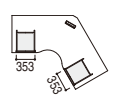

■ センター引出し FLタイプ(深型・鍵なし)

タイプ	注文番号	品名	税抜価格	内寸(Wmm)
深型	5-110-7460	センター-SH353FL56	¥7,500	321
	5-110-7480	センター-SH555FL56	¥8,900	523

●有効内寸/D347×H53mmは共通

■ センター引出し FLタイプ(浅型・鍵付)

タイプ	注文番号	品名	税抜価格	内寸(Wmm)
浅型	5-110-7500	センター-SH353FLK36	¥7,000	321
	5-110-7520	センター-SH555FLK36	¥8,300	523

●有効内寸/D327×H33mmは共通

■ センター引出し FLタイプ(深型・鍵付)

タイプ	注文番号	品名	税抜価格	内寸(Wmm)
深型	5-110-7540	センター-SH353FLK56	¥10,400	321
	5-110-7560	センター-SH555FLK56	¥11,800	523

●有効内寸/D327×H53mmは共通

■ センター引出し取付図

90°ワークテーブル

120°ワークテーブル

■ 脚下棚 受注品

■ 脚下棚共通仕様

- オフホワイト(OW)色
- 許容積載質量/30kg
- D222mmは共通

■ 両袖デスク用

対応デスクWmm	注文番号	品名	税抜価格	Wmm
1400	5-110-5600	脚下棚 両袖142セット	¥8,100	581
1600	5-110-5610	脚下棚 両袖162セット	¥8,800	781

●棚板取付セット付

■ 片袖デスク用

対応デスクWmm	注文番号	品名	税抜価格	Wmm
1000	5-110-5620	脚下棚 片袖102セット	¥7,700	536
1100	5-110-5630	脚下棚 片袖112セット	¥8,300	636
1200	5-110-5640	脚下棚 片袖122セット	¥8,600	736
1400	5-110-5650	脚下棚 片袖142セット	¥9,200	936
1600	5-110-5660	脚下棚 片袖162セット	¥9,700	1136