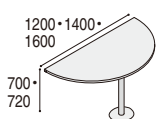

■ ミーティング天板 ●受注品

※H700、H720ともに対応しています。

MT-126E W1200	5-155-331	¥113,600
MT-147E W1400	5-155-332	¥126,000
MT-168E W1600	5-155-333	¥134,800