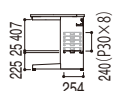

■ センター引出し FLタイプ(深型・鍵なし)

タイプ	注文番号	品名	税抜価格	内寸(Wmm)
深型	5-110-7460	センター-SH353FL56	¥7,500	321
	5-110-7480	センター-SH555FL56	¥8,900	523

●有効内寸/D347×H53mmは共通

■ センター引出し FLタイプ(浅型・鍵付)

タイプ	注文番号	品名	税抜価格	内寸(Wmm)
浅型	5-110-7500	センター-SH353FLK36	¥7,000	321
	5-110-7520	センター-SH555FLK36	¥8,300	523

●有効内寸/D327×H33mmは共通

■ センター引出し FLタイプ(深型・鍵付)

タイプ	注文番号	品名	税抜価格	内寸(Wmm)
深型	5-110-7540	センター-SH353FLK56	¥10,400	321
	5-110-7560	センター-SH555FLK56	¥11,800	523

●有効内寸/D327×H53mmは共通

■ センター引出し取付図

90°ワークテーブル

120°ワークテーブル

■ 脚下棚 受注品

■ 脚下棚共通仕様

- オフホワイト(OW)色
- 許容積載質量/30kg
- D222mmは共通

■ 両袖デスク用

対応デスクWmm	注文番号	品名	税抜価格	Wmm
1400	5-110-5600	脚下棚 両袖142セット	¥8,100	581
1600	5-110-5610	脚下棚 両袖162セット	¥8,800	781

●棚板取付セット付

■ 片袖デスク用

対応デスクWmm	注文番号	品名	税抜価格	Wmm
1000	5-110-5620	脚下棚 片袖102セット	¥7,700	536
1100	5-110-5630	脚下棚 片袖112セット	¥8,300	636
1200	5-110-5640	脚下棚 片袖122セット	¥8,600	736
1400	5-110-5650	脚下棚 片袖142セット	¥9,200	936
1600	5-110-5660	脚下棚 片袖162セット	¥9,700	1136