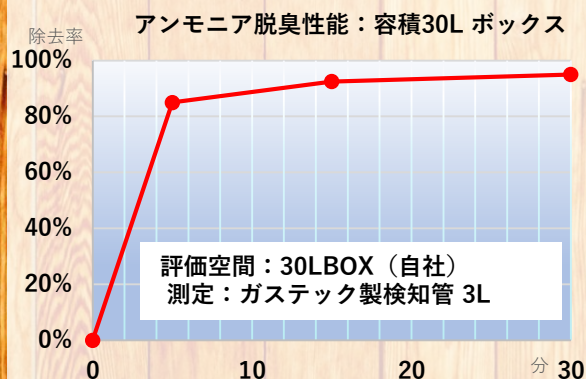

## ご家庭の小空間を、脱臭・除菌

24時間  
徹底脱臭/除菌

光触媒で  
脱臭/除菌

ON/OFFの  
手間いらず

人感  
センサー  
搭載

取り付け  
カンタン

E26  
口金形状

明るさ  
485ルーメン  
(白熱電球40W相当)

光色  
電球色

カルテックの光触媒テクノロジー

これまでにない圧倒的な  
パフォーマンスで脱臭・除菌を  
実現します。

アンモニアは、約30分で90%以上  
の消臭効果があります。