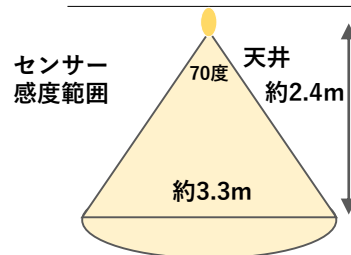

トイレなどのご家庭の小スペースで活躍します。

TURNED KL-B01 国内専用

仕様

型名	KL-B01	希望小売価格	オープン価格
脱臭方式	光触媒フィルター		
電源	定格入力：AC100V 50/60Hz		
消費電力	最大10W 最小5.4W		
適用空間体積 (目安)※1	約1畳 (4m³)		
外形寸法	径92.5mm×高さ153mm		
重量	約340g		
全光束	485lm	色温度	2700k

※1当社基準にて、臭気を30分で気にならないレベルまで軽減できる床面積の目安です。(使用環境による)